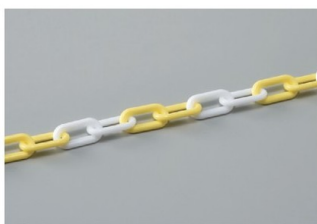

チェインバー・プラカラーチェインカラフル

巻頭
索引

安全標識

避難誘導
蓄光用品

配管識別
バルブ表示

掲示板
ポード

幕・旗

テープ

蛍光

284043

284041
CHB-A-Y

284042
CHB-A-TR

284043
CHB-A-KG

使用例

●コーンをバリケードに早変わりさせるコーン用チェインです。
コンパクトに収納でき人・車両の進入禁止や資材の保管場所の境界に。
[サイズ] ●長さ2m ●リング:100mmφ [標準サイズ] ●A:23.5mm ●B:7mm
[材質] ●チェイン:ポリエチレン ●リング:ステンレス
[線径] ●6mmφ
[仕様] ●ステンレスリング両端2個付き

注文コード	品番	チェインカラー	価格
284041	CHB-A-Y	黄	¥1,100
284042	CHB-A-TR	黄 黒	¥1,200
284043	CHB-A-KG	蛍光緑	

プラカラーチェイン カラフル

線径
7mmφ

場所を選ばない、やさしいカラーリング

284160
PTS-730GW

284161
PTS-730YW

使用例

284162
PTS-730BW

284163
PTS-730PW

長さ30mチェイン

●様々な場所をご利用いただけます。
[材質] ●ポリエチレン [標準サイズ] ●A:37mm ●B:12mm
[質量] ●約110g(1mあたり)
[線径] ●7mmφ

注文コード	品番	カラー	長さ	改定後価格
284160	PTS-730GW	淡い緑 白	30m	¥9,800
284161	PTS-730YW	淡い黄 白		
284162	PTS-730BW	淡い青 白		
284163	PTS-730PW	ピンク 白		