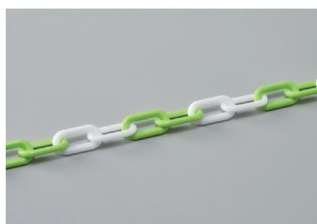

チェインバー・プラカラーチェインカラフル

巻頭
索引

安全標識

避難誘導
蓄光用品

配管識別
バルブ表示

掲示板
ポード

幕・旗

テープ

蛍光

284043

284041
CHB-A-Y

284042
CHB-A-TR

284043
CHB-A-KG

使用例

●コーンをバリケードに早変わりさせるコーン用チェインです。
コンパクトに収納でき人・車両の進入禁止や資材の保管場所の境界に。
[サイズ] ●長さ2m ●リング:100mmφ [標準サイズ] ●A:23.5mm ●B:7mm
[材質] ●チェイン:ポリエチレン ●リング:ステンレス
[線径] ●6mmφ
[仕様] ●ステンレスリング両端2個付き

注文コード	品番	チェインカラー	価格
284041	CHB-A-Y	黄	¥1,100
284042	CHB-A-TR	黄 黒	¥1,200
284043	CHB-A-KG	蛍光緑	

プラカラーチェイン カラフル

線径
7mmφ

場所を選ばない、やさしいカラーリング

284160
PTS-730GW

284161
PTS-730YW

使用例

284162
PTS-730BW

284163
PTS-730PW

長さ30mチェイン

●様々な場所をご利用いただけます。
[材質] ●ポリエチレン [標準サイズ] ●A:37mm ●B:12mm
[質量] ●約110g(1mあたり)
[線径] ●7mmφ

注文コード	品番	カラー	長さ	改定後価格
284160	PTS-730GW	淡い緑 白	30m	¥9,800
284161	PTS-730YW	淡い黄 白		
284162	PTS-730BW	淡い青 白		
284163	PTS-730PW	ピンク 白		