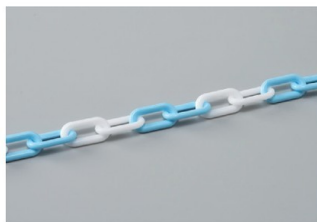

蛍光

284043

284041
CHB-A-Y

284042
CHB-A-TR

284043
CHB-A-KG

使用例

●コーンをバリケードに早変わりさせるコーン用チェインです。
コンパクトに収納でき人・車両の進入禁止や資材の保管場所の境界に。
[サイズ] ●長さ2m ●リング:100mmφ [標準サイズ] ●A:23.5mm ●B:7mm
[材質] ●チェイン:ポリエチレン ●リング:ステンレス
[線径] ●6mmφ
[仕様] ●ステンレスリング両端2個付き

注文コード	品番	チェインカラー	価格
284041	CHB-A-Y	黄	¥1,100
284042	CHB-A-TR	黄 黒	¥1,200
284043	CHB-A-KG	蛍光緑	

プラカラーチェイン カラフル

線径
7mmφ

場所を選ばない、やさしいカラーリング

284160
PTS-730GW

284161
PTS-730YW

使用例

284162
PTS-730BW

284163
PTS-730PW

長さ30mチェイン

●様々な場所をご利用いただけます。
[材質] ●ポリエチレン [標準サイズ] ●A:37mm ●B:12mm
[質量] ●約110g(1mあたり)
[線径] ●7mmφ

注文コード	品番	カラー	長さ	改定後価格
284160	PTS-730GW	淡い緑 白	30m	¥9,800
284161	PTS-730YW	淡い黄 白		
284162	PTS-730BW	淡い青 白		
284163	PTS-730PW	ピンク 白		