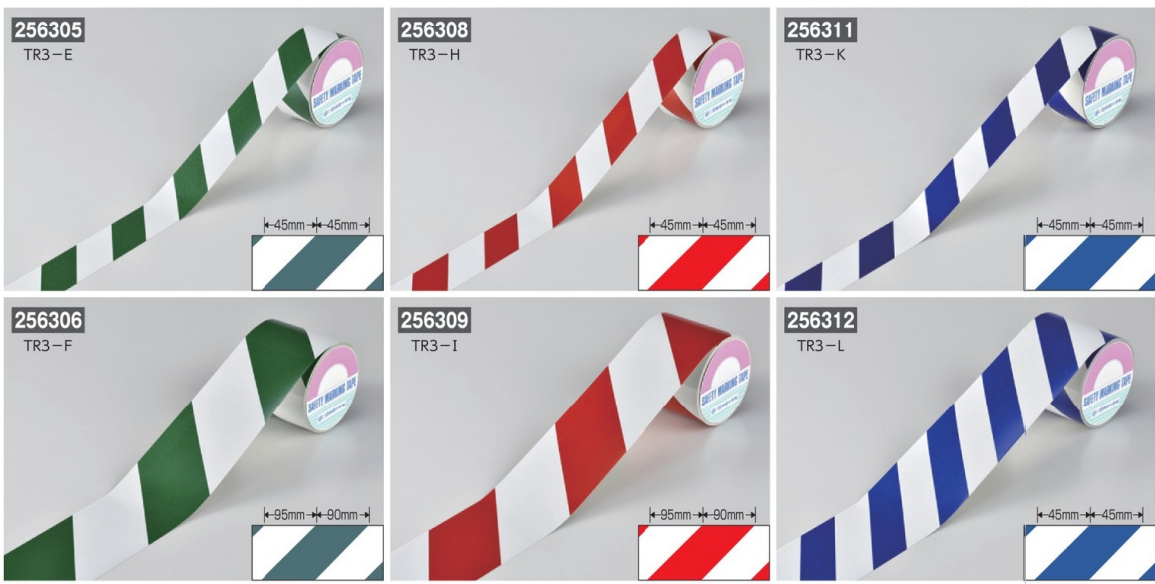

トラテープ(反射)

反射 離れ紙

索引 巻頭

トラテープ(反射)

●光があたると、強く反射します。

安全標識

避難誘導・蓄光用品

配管識別・バルブ表示

※1mカットのテープ10本を重ねて巻いています。

[材質] ●反射シートテープ(ポリエステル系フィルム)
[厚み] ●0.15mm

注文コード	品番	サイズ	価格
256301	TR3-A	90mm幅×10m	¥5,500
256302	TR3-B	45mm幅×10m	¥2,800

[材質] ●反射シートテープ(アクリル樹脂)
[厚み] ●0.15mm

注文コード	品番	サイズ	価格
256303	TR3-C	75mm幅×1m	¥1,200
256304	TR3-D	20mm幅×1m	10本1巻 ¥5,200

[材質] ●反射シートテープ(ポリエステル系フィルム) [厚み] ●0.15mm

注文コード	品番	カラー	サイズ	価格
256305	TR3-E	緑 白	45mm幅×10m	¥2,700
256308	TR3-H	赤 白		
256311	TR3-K	青 白		

注文コード	品番	カラー	サイズ	価格
256306	TR3-F	緑 白	90mm幅×10m	¥5,500
256309	TR3-I	赤 白		
256312	TR3-L	青 白		