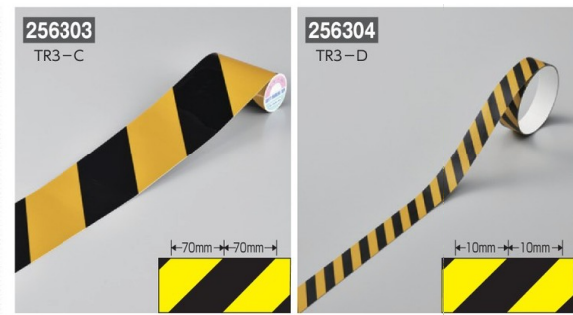

トラテープ(反射)

反射 離れ紙

索引 巻頭

トラテープ(反射)

●光があたると、強く反射します。

安全標識

避難誘導・蓄光用品

配管識別・バルブ表示

※1mカットのテープ10本を重ねて巻いています。

[材質] ●反射シートテープ(ポリエステル系フィルム)
[厚み] ●0.15mm

注文コード	品番	サイズ	価格
256301	TR3-A	90mm幅×10m	¥5,500
256302	TR3-B	45mm幅×10m	¥2,800

[材質] ●反射シートテープ(アクリル樹脂)
[厚み] ●0.15mm

注文コード	品番	サイズ	価格
256303	TR3-C	75mm幅×1m	¥1,200
256304	TR3-D	20mm幅×1m	10本1巻 ¥5,200

[材質] ●反射シートテープ(ポリエステル系フィルム) [厚み] ●0.15mm

注文コード	品番	カラー	サイズ	価格
256305	TR3-E	緑 白	45mm幅×10m	¥2,700
256308	TR3-H	赤 白		
256311	TR3-K	青 白		

注文コード	品番	カラー	サイズ	価格
256306	TR3-F	緑 白	90mm幅×10m	¥5,500
256309	TR3-I	赤 白		
256312	TR3-L	青 白		