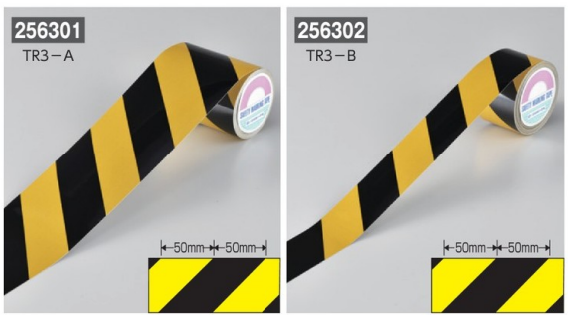

トラテープ(反射)

反射 離れ紙

索引 巻頭

トラテープ(反射)

●光があたると、強く反射します。

安全標識

避難誘導・蓄光用品

配管識別・バルブ表示

※1mカットのテープ10本を重ねて巻いています。

[材質] ●反射シートテープ(ポリエステル系フィルム)
[厚み] ●0.15mm

注文コード	品番	サイズ	価格
256301	TR3-A	90mm幅×10m	¥5,500
256302	TR3-B	45mm幅×10m	¥2,800

[材質] ●反射シートテープ(アクリル樹脂)
[厚み] ●0.15mm

注文コード	品番	サイズ	価格
256303	TR3-C	75mm幅×1m	¥1,200
256304	TR3-D	20mm幅×1m	10本1巻 ¥5,200

[材質] ●反射シートテープ(ポリエステル系フィルム) [厚み] ●0.15mm

注文コード	品番	カラー	サイズ	価格
256305	TR3-E	緑 白	45mm幅×10m	¥2,700
256308	TR3-H	赤 白		
256311	TR3-K	青 白		

注文コード	品番	カラー	サイズ	価格
256306	TR3-F	緑 白	90mm幅×10m	¥5,500
256309	TR3-I	赤 白		
256312	TR3-L	青 白		