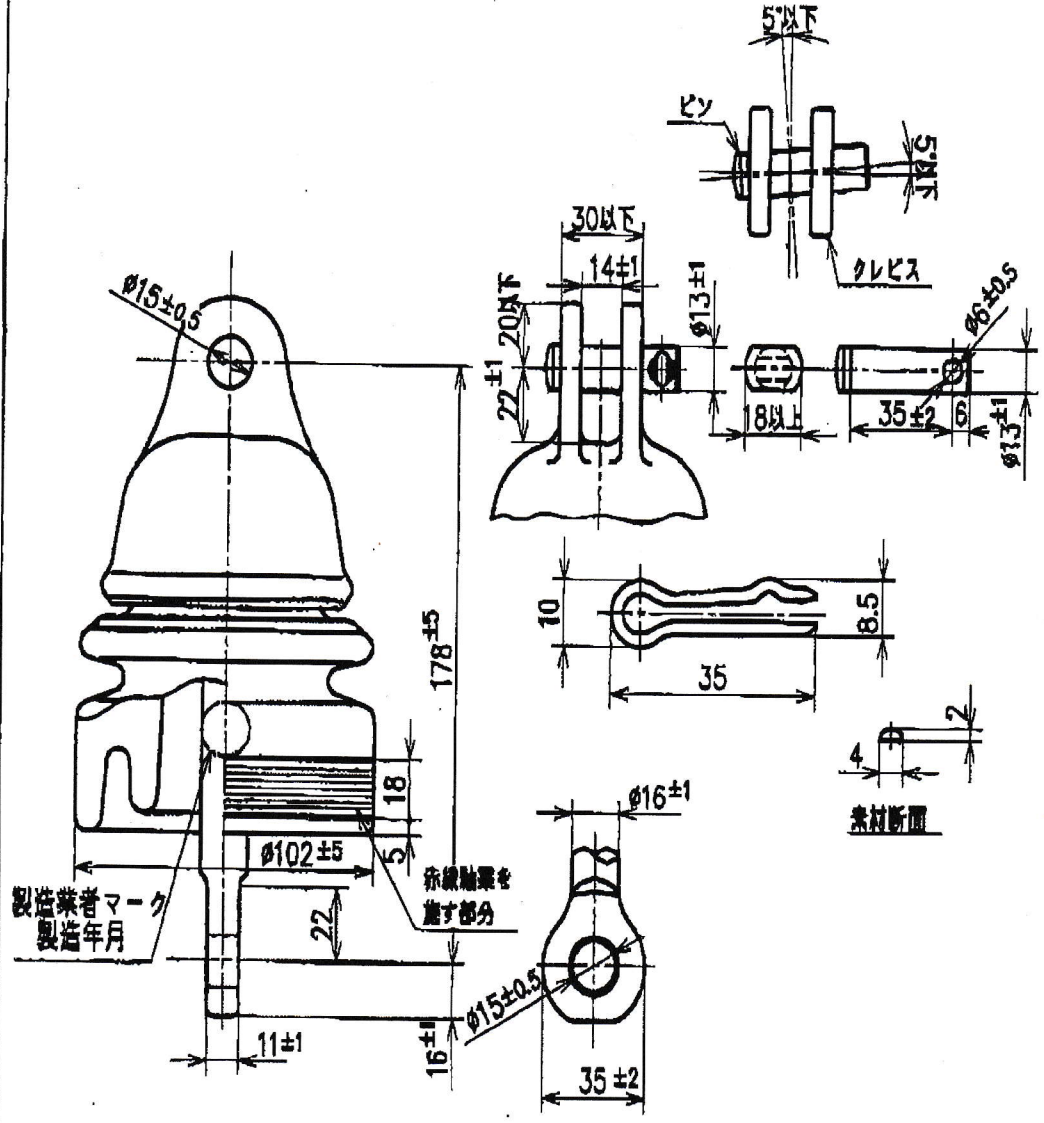

F.N. KA2220WRD

商用周波注水耐電圧	24 kV
雷インパルス耐電圧	75 kV
商用周波油中破壊電圧	100 kV以上
雷電破壊荷重	39.2 kN以上

塗薬の色は白色とする

		名 称 高圧耐張がいし (直角) (JIS C3826)
株式会社 香蘭社	尺 寸 Free	日 付 H20.05.30
	品 番 KA-22207WR	コード番号 61403-1